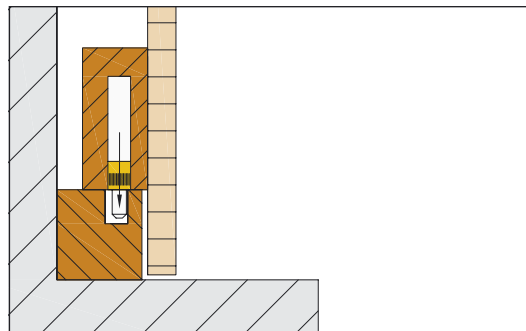

PinLock

De onzichtbare vergrendeling

De esthetische oplossing voor alle ver- en ontgrendelingen

- *gemakkelijk te bevestigen*

- *geen zichtbare verbinder*

- *snel te demonteren*

Ideaal toe te passen bij:

- *Wand- en plafondpanelen*
- *Onderhoudskleppen*
- *Verstelbare beveiligde legboorden*
- *Dubbele bodems en rugwanden*
- *Sokkelbevestigingen*
- *Panelen*

Wandpanelen

1. Het demonteerbare paneel met ingedraaide PinLock op zijn plaats schuiven.

2. De PinLock met de MiniMag in de tegenoverliggende uitsparing draaien.

Plafondbetimmering

1. Het plafondelement met ingedraaide PinLock tussen de liggers optillen.

2. De PinLock met de MiniMag over de liggers draaien.

Voordelen

- Snelle montage door de vergelijking in luttele seconden
- Geen zichtbaar verbindingselement
- Steeds opnieuw te monteren/demonteren
- Geen uitstekende delen tijdens transport
- Beschermd tegen derden, de MiniMag is noodzakelijk om te ontgrendelen