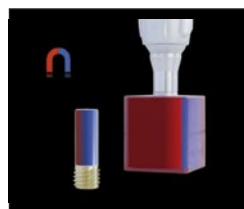

PinLock

De onzichtbare vergrendeling

De esthetische oplossing voor alle ver- en ontgrendelingen

- *gemakkelijk te bevestigen*

- *geen zichtbare verbinder*

- *snel te demonteren*

Ideaal toe te passen bij:

- *Wand- en plafondpanelen*
- *Onderhoudskleppen*
- *Verstelbare beveiligde legboorden*
- *Dubbele bodems en rugwanden*
- *Sokkelbevestigingen*
- *Panelen*

Wandpanelen

1. Het demonteerbare paneel met ingedraaide PinLock op zijn plaats schuiven.

2. De PinLock met de MiniMag in de tegenoverliggende uitsparing draaien.

Plafondbetimmering

1. Het plafondelement met ingedraaide PinLock tussen de liggers optillen.

2. De PinLock met de MiniMag over de liggers draaien.

Voordelen

- Snelle montage door de vergelijking in luttele seconden
- Geen zichtbaar verbindingselement
- Steeds opnieuw te monteren/demonteren
- Geen uitstekende delen tijdens transport
- Beschermd tegen derden, de MiniMag is noodzakelijk om te ontgrendelen

Magnetisch aangedreven

Voor meer details over het Invis systeem kan u onze brochure aanvragen of onze website raadplegen.

* Voor de montage

De MiniMag wordt gemonteerd op een courante boorschroefmachine of geleverd in de ProKit. Ar. nr. 6100001