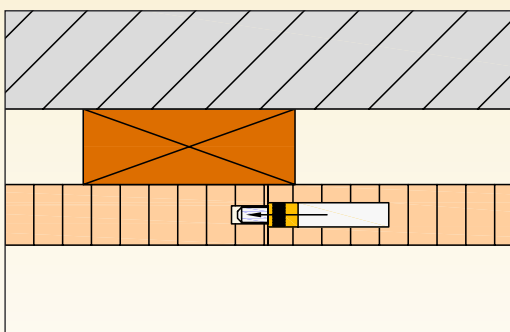

PinLock

De onzichtbare vergrendeling

De esthetische oplossing voor alle ver- en ontgrendelingen

- *gemakkelijk te bevestigen*

- *geen zichtbare verbinder*

- *snel te demonteren*

Ideaal toe te passen bij:

- *Wand- en plafondpanelen*
- *Onderhoudskleppen*
- *Verstelbare beveiligde legboorden*
- *Dubbele bodems en rugwanden*
- *Sokkelbevestigingen*
- *Panelen*

Wandpanelen

1. Het demonteerbare paneel met ingedraaide PinLock op zijn plaats schuiven.

2. De PinLock met de MiniMag in de tegenoverliggende uitsparing draaien.

Plafondbetimmering

1. Het plafondelement met ingedraaide PinLock tussen de liggers optillen.

2. De PinLock met de MiniMag over de liggers draaien.

Voordelen

- Snelle montage door de vergelijking in luttele seconden
- Geen zichtbaar verbindingselement
- Steeds opnieuw te monteren/demonteren
- Geen uitstekende delen tijdens transport
- Beschermd tegen derden, de MiniMag is noodzakelijk om te ontgrendelen

PinLock

Aantal per set: 10 stuks
Boorgat PinLock: Ø 8 x 41 mm
Boorgat tegenstuk: Ø 5 x 12 mm
Art. nr: 6008000

Uitgereikt door: