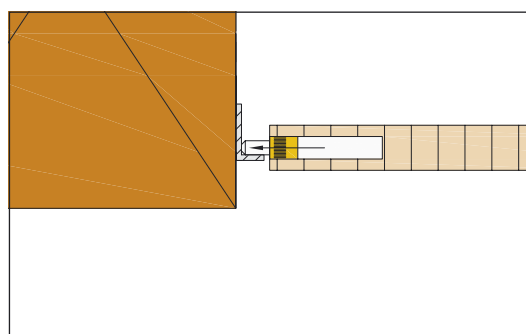

PinLock

De onzichtbare vergrendeling

De esthetische oplossing voor alle ver- en ontgrendelingen

- *gemakkelijk te bevestigen*

- *geen zichtbare verbinder*

- *snel te demonteren*

Ideaal toe te passen bij:

- *Wand- en plafondpanelen*
- *Onderhoudskleppen*
- *Verstelbare beveiligde legboorden*
- *Dubbele bodems en rugwanden*
- *Sokkelbevestigingen*
- *Panelen*

Wandpanelen

1. Het demonteerbare paneel met ingedraaide PinLock op zijn plaats schuiven.

2. De PinLock met de MiniMag in de tegenoverliggende uitsparing draaien.

Plafondbetimmering

1. Het plafondelement met ingedraaide PinLock tussen de liggers optillen.

2. De PinLock met de MiniMag over de liggers draaien.

Voordelen

- Snelle montage door de vergelijking in luttele seconden
- Geen zichtbaar verbindingselement
- Steeds opnieuw te monteren/demonteren
- Geen uitstekende delen tijdens transport
- Beschermd tegen derden, de MiniMag is noodzakelijk om te ontgrendelen