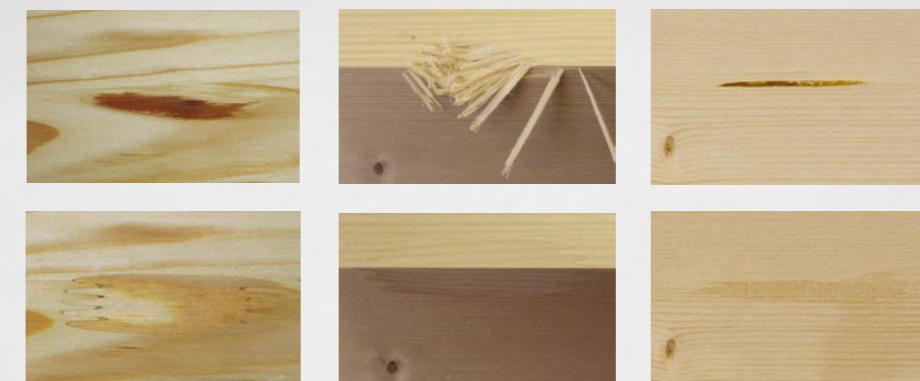

Produits additionnels* du Minispot – Système

Patchmaker 2

Pour la réalisation de bouchons Minispot grandeur 2 (Si nécessaire le bouchon est disponible tout de suite)
No. d'art. 111600

Plano 45 S2

Pour affleurer les parties en saillie
No. d'art. 111851

Patchmaker 20

Pour la réalisation de bouchons Minispot grandeur 2 ou 20 (bis zu 16 Flicke pro Minute)
No. d'art. 111630

Dosicol

Encolleur léger et maniable avec pompe de dosage
Dosicol Mod. 2 No. d'art. 177002 (pour rainures Minispot gr. 2, 22)
Buse pour rainures Minispot gr. 4 No. d'art. 287024
Buse pour rainures Minispot gr. 20 No. d'art. 512891

Fraise pour grandeur 2
No. d'art. 131620
Fraise pour 2x grandeur 2
No. d'art. 131621

Fabricant:

Lamello AG
Verbindungstechnik
Hauptstrasse 149
CH-4416 Bubendorf
Tel. +41 (0)61 935 36 36
Fax +41 (0)61 935 36 06
info@lamello.com
www.lamello.com

Distribution Benelux et France:

Lamello Belgium N.V.
Staatsbaan 305
BE-9870 Zulte
Tel. +32 (0)56 / 62 79 50
Fax +32 (0)56 / 60 09 95
E-mail: info@lamello.be

de la France direct tarif Indigo
Tél. 0825 368937
Fax 0825 895267

Lamello

Système de réparation Minispot

Une réparation parfaite qui respecte la structure naturelle du bois.

Pour réparer fautes dans le bois, poches de résine, noeuds, fentes ou chants abîmés.

Le bouchon serre soi-même optimalement. La denture fine assure un résultat parfait.

**Minispot
G20 S2**

Dosicol

**Minispot
G2A**

MS 08/06 Art.-No. 981137FR

Lamello

* Vous trouvez des informations pour les produits additionnels dans les brochures ou sur notre homepage www.lamello.com