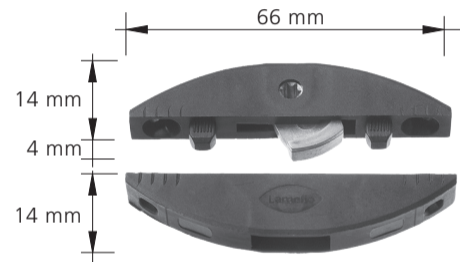

Lamello Clamex S

D = 8 mm

Lamello
Verbindungstechnik
 Hauptstrasse 149
 CH-4416 Bubendorf
 Switzerland

Tel.: 0041 61 935 36 36
 Fax 0041 61 935 36 06
 info@lamello.com
 www.lamello.com

3. Ø 100 x 4 x 22 mm

Art. No. 132000

b) Ø 100 x 8 x 22 mm

Art. No. 132108

oder/or/ou/o

Art. No. 251024

Art. No. 125240

6.

L = min 15 mm
d = 3 mm

4 mm,
75x55 mm

Art. No. 271945

7.

Paar/Pair/ Paire/Paio	Art. No.	Clamex S-18
18	145231	
80	145236	
300	145241	
1000	145251	

5.

30°-150° zur Fläche