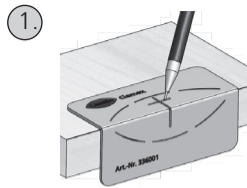

Lamello Clamex S

D = 8 mm

Lamello
Verbindungstechnik
 Hauptstrasse 149
 CH-4416 Bubendorf
 Switzerland

Tel.: 0041 61 935 36 36
 Fax 0041 61 935 36 06
 info@lamello.com
 www.lamello.com

3. Ø 100 x 4 x 22 mm

Art. No. 132000

b) Ø 100 x 8 x 22 mm

Art. No. 132108

oder/or/ou/o

Art. No. 251024

Art. No. 125240

6.

L = min 15 mm
d = 3 mm

4 mm,
75x55 mm

Art. No. 271945

7.

Paar/Pair/ Paire/Paio	Art. No.	Clamex S-18
18	145231	
80	145236	
300	145241	
1000	145251	

5.

30°-150° zur Fläche