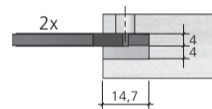

Lamello Clamex S

D = 8 mm

Lamello
Verbindungstechnik
 Hauptstrasse 149
 CH-4416 Bubendorf
 Switzerland

Tel.: 0041 61 935 36 36
 Fax 0041 61 935 36 06
 info@lamello.com
 www.lamello.com

3. Ø 100 x 4 x 22 mm

Art. No. 132000

b) Ø 100 x 8 x 22 mm

Art. No. 132108

oder/or/ou/o

Art. No. 251024

Art. No. 125240

6.

L = min 15 mm
d = 3 mm

4 mm,
75x55 mm

Art. No. 271945

7.

Paar/Pair/ Paire/Paio	Art. No.	Clamex S-18
18	145231	
80	145236	
300	145241	
1000	145251	

5.

30°-150° zur Fläche