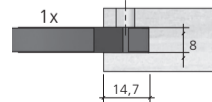

Lamello Clamex S

D = 8 mm

Lamello
Verbindungstechnik
 Hauptstrasse 149
 CH-4416 Bubendorf
 Switzerland

Tel.: 0041 61 935 36 36
 Fax 0041 61 935 36 06
 info@lamello.com
 www.lamello.com

3. Ø 100 x 4 x 22 mm

Art. No. 132000

b) Ø 100 x 8 x 22 mm

Art. No. 132108

oder/or/ou/o

Art. No. 251024

Art. No. 125240

6.

L = min 15 mm
d = 3 mm

4 mm,
75x55 mm

Art. No. 271945

7.

Paar/Pair/ Paire/Paio	Art. No.	Clamex S-18
18	145231	
80	145236	
300	145241	
1000	145251	

5.

30°-150° zur Fläche