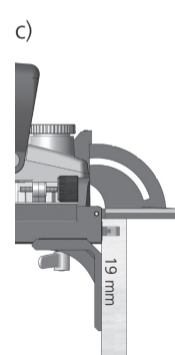

Lamello Clamex S

D = 8 mm

Lamello
Verbindungstechnik
 Hauptstrasse 149
 CH-4416 Bubendorf
 Switzerland

Tel.: 0041 61 935 36 36
 Fax 0041 61 935 36 06
 info@lamello.com
 www.lamello.com

3. Ø 100 x 4 x 22 mm

Art. No. 132000

b) Ø 100 x 8 x 22 mm

Art. No. 132108

oder/or/ou/o

Art. No. 251024

Art. No. 125240

6.

L = min 15 mm
d = 3 mm

4 mm,
75x55 mm

Art. No. 271945

7.

Paar/Pair/ Paire/Paio	Art. No.	Clamex S-18
18	145231	
80	145236	
300	145241	
1000	145251	

5.

30°-150° zur Fläche