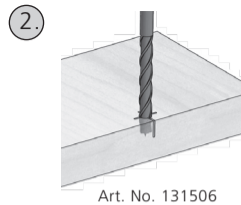

Lamello Clamex S

D = 8 mm

Lamello
Verbindungstechnik
 Hauptstrasse 149
 CH-4416 Bubendorf
 Switzerland

Tel.: 0041 61 935 36 36
 Fax 0041 61 935 36 06
 info@lamello.com
 www.lamello.com

3. Ø 100 x 4 x 22 mm

Art. No. 132000

b) Ø 100 x 8 x 22 mm

Art. No. 132108

oder/or/ou/o

Art. No. 251024

Art. No. 125240

6.

L = min 15 mm
d = 3 mm

4 mm,
75x55 mm

Art. No. 271945

7.

Paar/Pair/ Paire/Paio	Art. No.	Clamex S-18
18	145231	
80	145236	
300	145241	
1000	145251	

5.

30°-150° zur Fläche