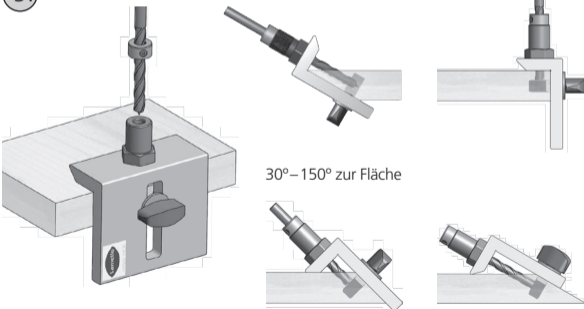

4 mm,
75x55 mm

Art. No. 271945

7.

Paar/Pair/ Paire/Paio	Art. No.	Clamex S-18
18	145231	
80	145236	
300	145241	
1000	145251	

5.

30°-150° zur Fläche